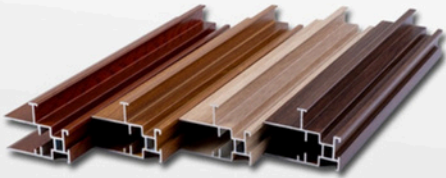

เส้นอลูมิเนียมมุ้งจับ

เฟรมมือจับ