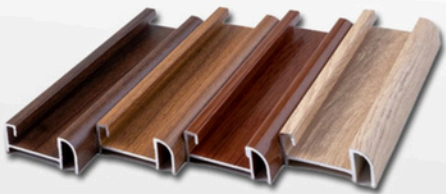

เส้นอลูมิเนียมมุ้งจับ

เฟรมมือจับ

รางข้าง

รางบน-ล่าง

รางเตี้ย

รางรับแม่เหล็ก