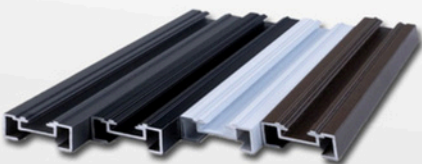

ราคาเส้น 6.0 เมตร

เส้นอลูมิเนียมมุงจิบ

จำหน่ายยกเส้น สั่งตัดขนาดฟรี

เฟรมมือจับ

รางข้าง

รางบน-ล่าง

รางเตี้ย

รางรับแม่เหล็ก