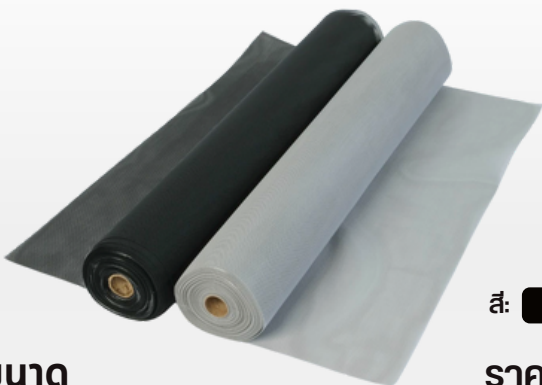

สี: ดำ เทา

ขนาด

ความกว้าง 36 นิ้ว	1,700 บาท
ความกว้าง 48 นิ้ว	2,200 บาท

ราคา / ม้วน

ความกว้าง 3.5 เมตร	5,000 บาท
• จำนวน 10 พับขึ้นไป	4,800 บาท
• จำนวน 20 พับขึ้นไป	4,700 บาท
• จำนวน 30 พับขึ้นไป	4,500 บาท
• จำนวน 100 พับขึ้นไป	ลด 5% clidean ด้

อลูโฮม อลูมิเนียม

โรงงานจำหน่ายเส้นอลูมิเนียมมุงลวดและจำหน่ายอุปกรณ์มุงฉาบราคาส่ง มีบริการ
ตัดและทำสีอลูมิเนียมครบวงจร พร้อมบริการจัดส่งทั่วประเทศ ส่งด่วนภายใน 1 วัน
www.aluhomealuminium.com

Tel: 098-4295469

Line ID: @aluhomeal

facebook.com/aluhome.al