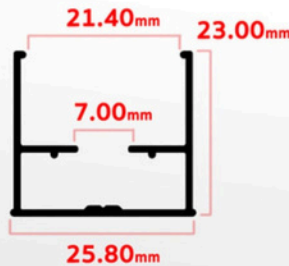

รางบน-ล่าง