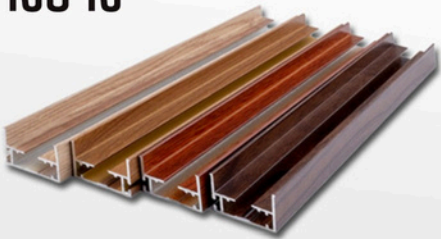

เส้นอลูมิเนียมมุ้งจับ

เฟรมมือจับ

รางข้าง

รางบน-ล่าง

รางเตี้ย

รางรับแม่เหล็ก