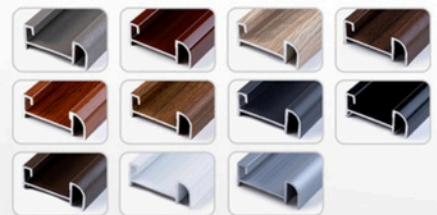

เส้นอลูมิเนียมมุ้งจับ

เฟรมมือจับ

รางข้าง

รางบน-ล่าง

รางเตี้ย

รางรับแม่เหล็ก