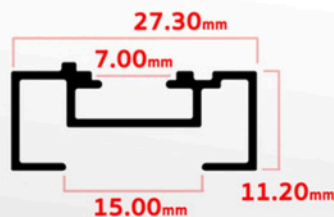

ราคาเส้น 6.0 เมตร

เส้นอลูมิเนียมมุงจิบ

จำหน่ายยกเส้น สั่งตัดขนาดฟรี

เฟรมมือจับ

รางข้าง

รางบน-ล่าง

รางเตี้ย

รางรับแม่เหล็ก