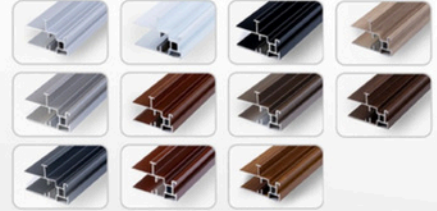

เส้นอลูมิเนียมมุ้งจับ

เฟรมมือจับ