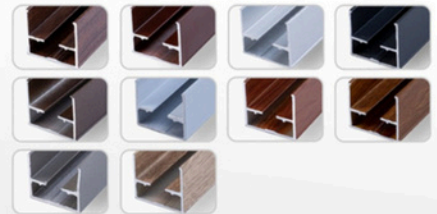

รางบน-ล่าง