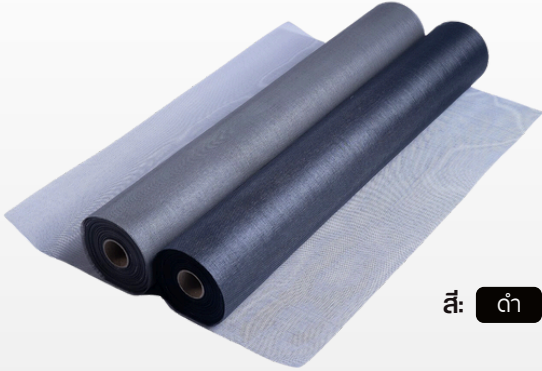

ฝ้ามุง

อัปเดต: 06/01/2569

ฝ้ามุงไฟเบอร์กลาส

สี: ดำ เทา

ขนาด

ความกว้าง 28 นิ้ว	673 บาท
ความกว้าง 30 นิ้ว	708 บาท
ความกว้าง 32 นิ้ว	741 บาท
ความกว้าง 36 นิ้ว	808 บาท
ความกว้าง 42 นิ้ว	909 บาท
ความกว้าง 48 นิ้ว	1,011 บาท
ความกว้าง 60 นิ้ว	1,214 บาท
ความกว้าง 72 นิ้ว	1,416 บาท
ความกว้าง 84 นิ้ว	1,618 บาท

ราคา / ม้วน

ฝ้ามุงฉาบ PE