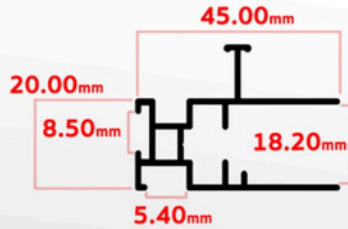

เส้นอลูมิเนียมมุ้งจับ

เฟรมมือจับ